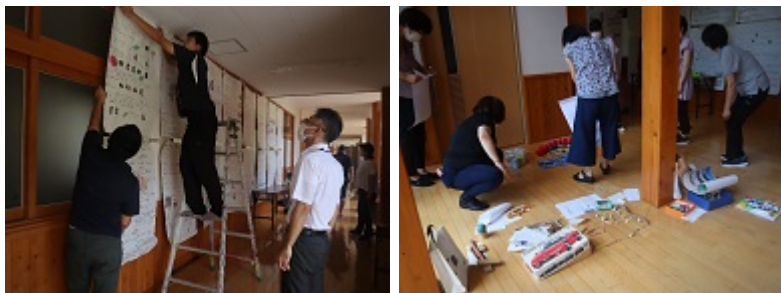

かめっ子BLOG

2021年8月アーカイブ

通常時程が始まりました

奥出雲町立亀嵩小学校

(2021年8月31日 09:30) | [Permalink](#)

昨日（8/30月曜日）から、通常の時程で授業をしています。

小規模校の特徴をいかし、全校朝の会もいつも通り行いました。毎週月曜日は「朝読書」です。

本校の特徴である、複式の「わたりの授業」も行っています。体育館は広いので、十分なスペースをとりながらしっかりと運動ができています。

夏休みの宿題

奥出雲町立亀嵩小学校

(2021年8月30日 09:00) | [Permalink](#)

子どもたちが夏休みの間に取り組んだ宿題（研究や工作）を1階廊下に展示しています。先週金曜日の放課後に先生たちできれいに展示をしました。

友達の作品を見て、がんばったところやすごいところを見つけられるといいですね。

2学期が始まりました

奥出雲町立亀嵩小学校

(2021年8月27日 10:00) | [Permalink](#)

今年は昨年とは違い、例年のように長い夏休みとなりました。今日は学校内にかめっ子たちのにぎやかな声が帰ってきて、とてもうれしく思います。やはり、学校には「元気な子どもの声」が似合いますね。

夏休みの間も、子どもたちは様々な行事に参加をしていました。8月22日の環境整備作業はたくさん子どもたちが作業に参加して校庭の草取りをがんばりました。8月25日は区内のお寺（総光寺）で座禅会があり、たくさん子どもたちが座禅や紙芝居や宝さがしなどに参加しました。夏休みモードの体を新学期に備えて切り替えることができたと思います。