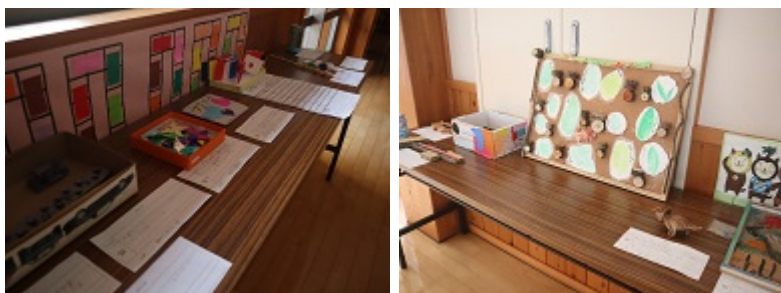

夏休みの宿題

奥出雲町立亀嵩小学校

(2021年8月30日 09:00) | [Permalink](#)

子どもたちが夏休みの間に取り組んだ宿題（研究や工作）を1階廊下に展示しています。先週金曜日の放課後に先生たちできれいに展示をしました。

友達の作品を見て、がんばったところやすごいところを見つけられるといいですね。

2学期が始まりました

奥出雲町立亀嵩小学校

(2021年8月27日 10:00) | [Permalink](#)

今年は昨年とは違い、例年のように長い夏休みとなりました。今日は学校内にかめっ子たちのにぎやかな声が帰ってきて、とてもうれしく思います。やはり、学校には「元気な子どもの声」が似合いますね。

夏休みの間も、子どもたちは様々な行事に参加をしていました。8月22日の環境整備作業はたくさん子どもたちが作業に参加して校庭の草取りをがんばりました。8月25日は区内のお寺（総光寺）で座禅会があり、たくさん子どもたちが座禅や紙芝居や宝さがしなどに参加しました。夏休みモードの体を新学期に備えて切り替えることができたと思います。