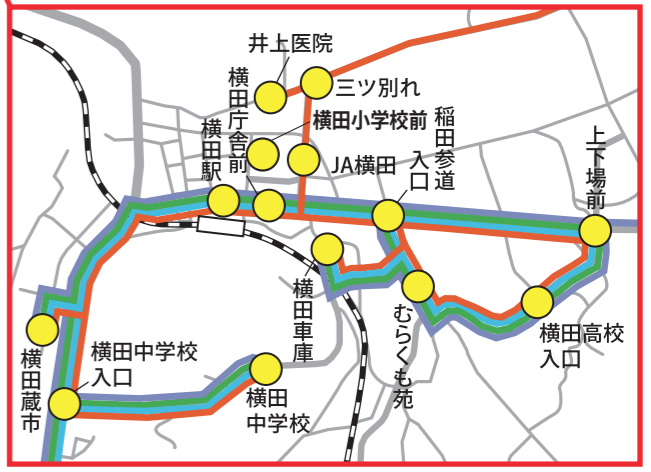

奥出雲交通路線図

【路線の色】

- … 横田・馬木線
- … 佐白線
- … 西比田線
- … 鳥上線
- … 阿井線
- … 三沢線
- … 大谷線
- … 八川線

道の駅たかの
福祉健康センター
高野郵便局
市原
三沢口
和南原小学校前
和南原集会所
寸為

坂根下
出雲坂根駅前
道の駅
三井野原駅前
三井野原

井上医院
横田庁舎前
横田駅
横田中学校
横田中学校入口
横田中学校
横田高校入口
上下場前
三ツ別れ
横田小学校前
JA横田
稲田参道
横田参道
横田車庫
むらくも苑