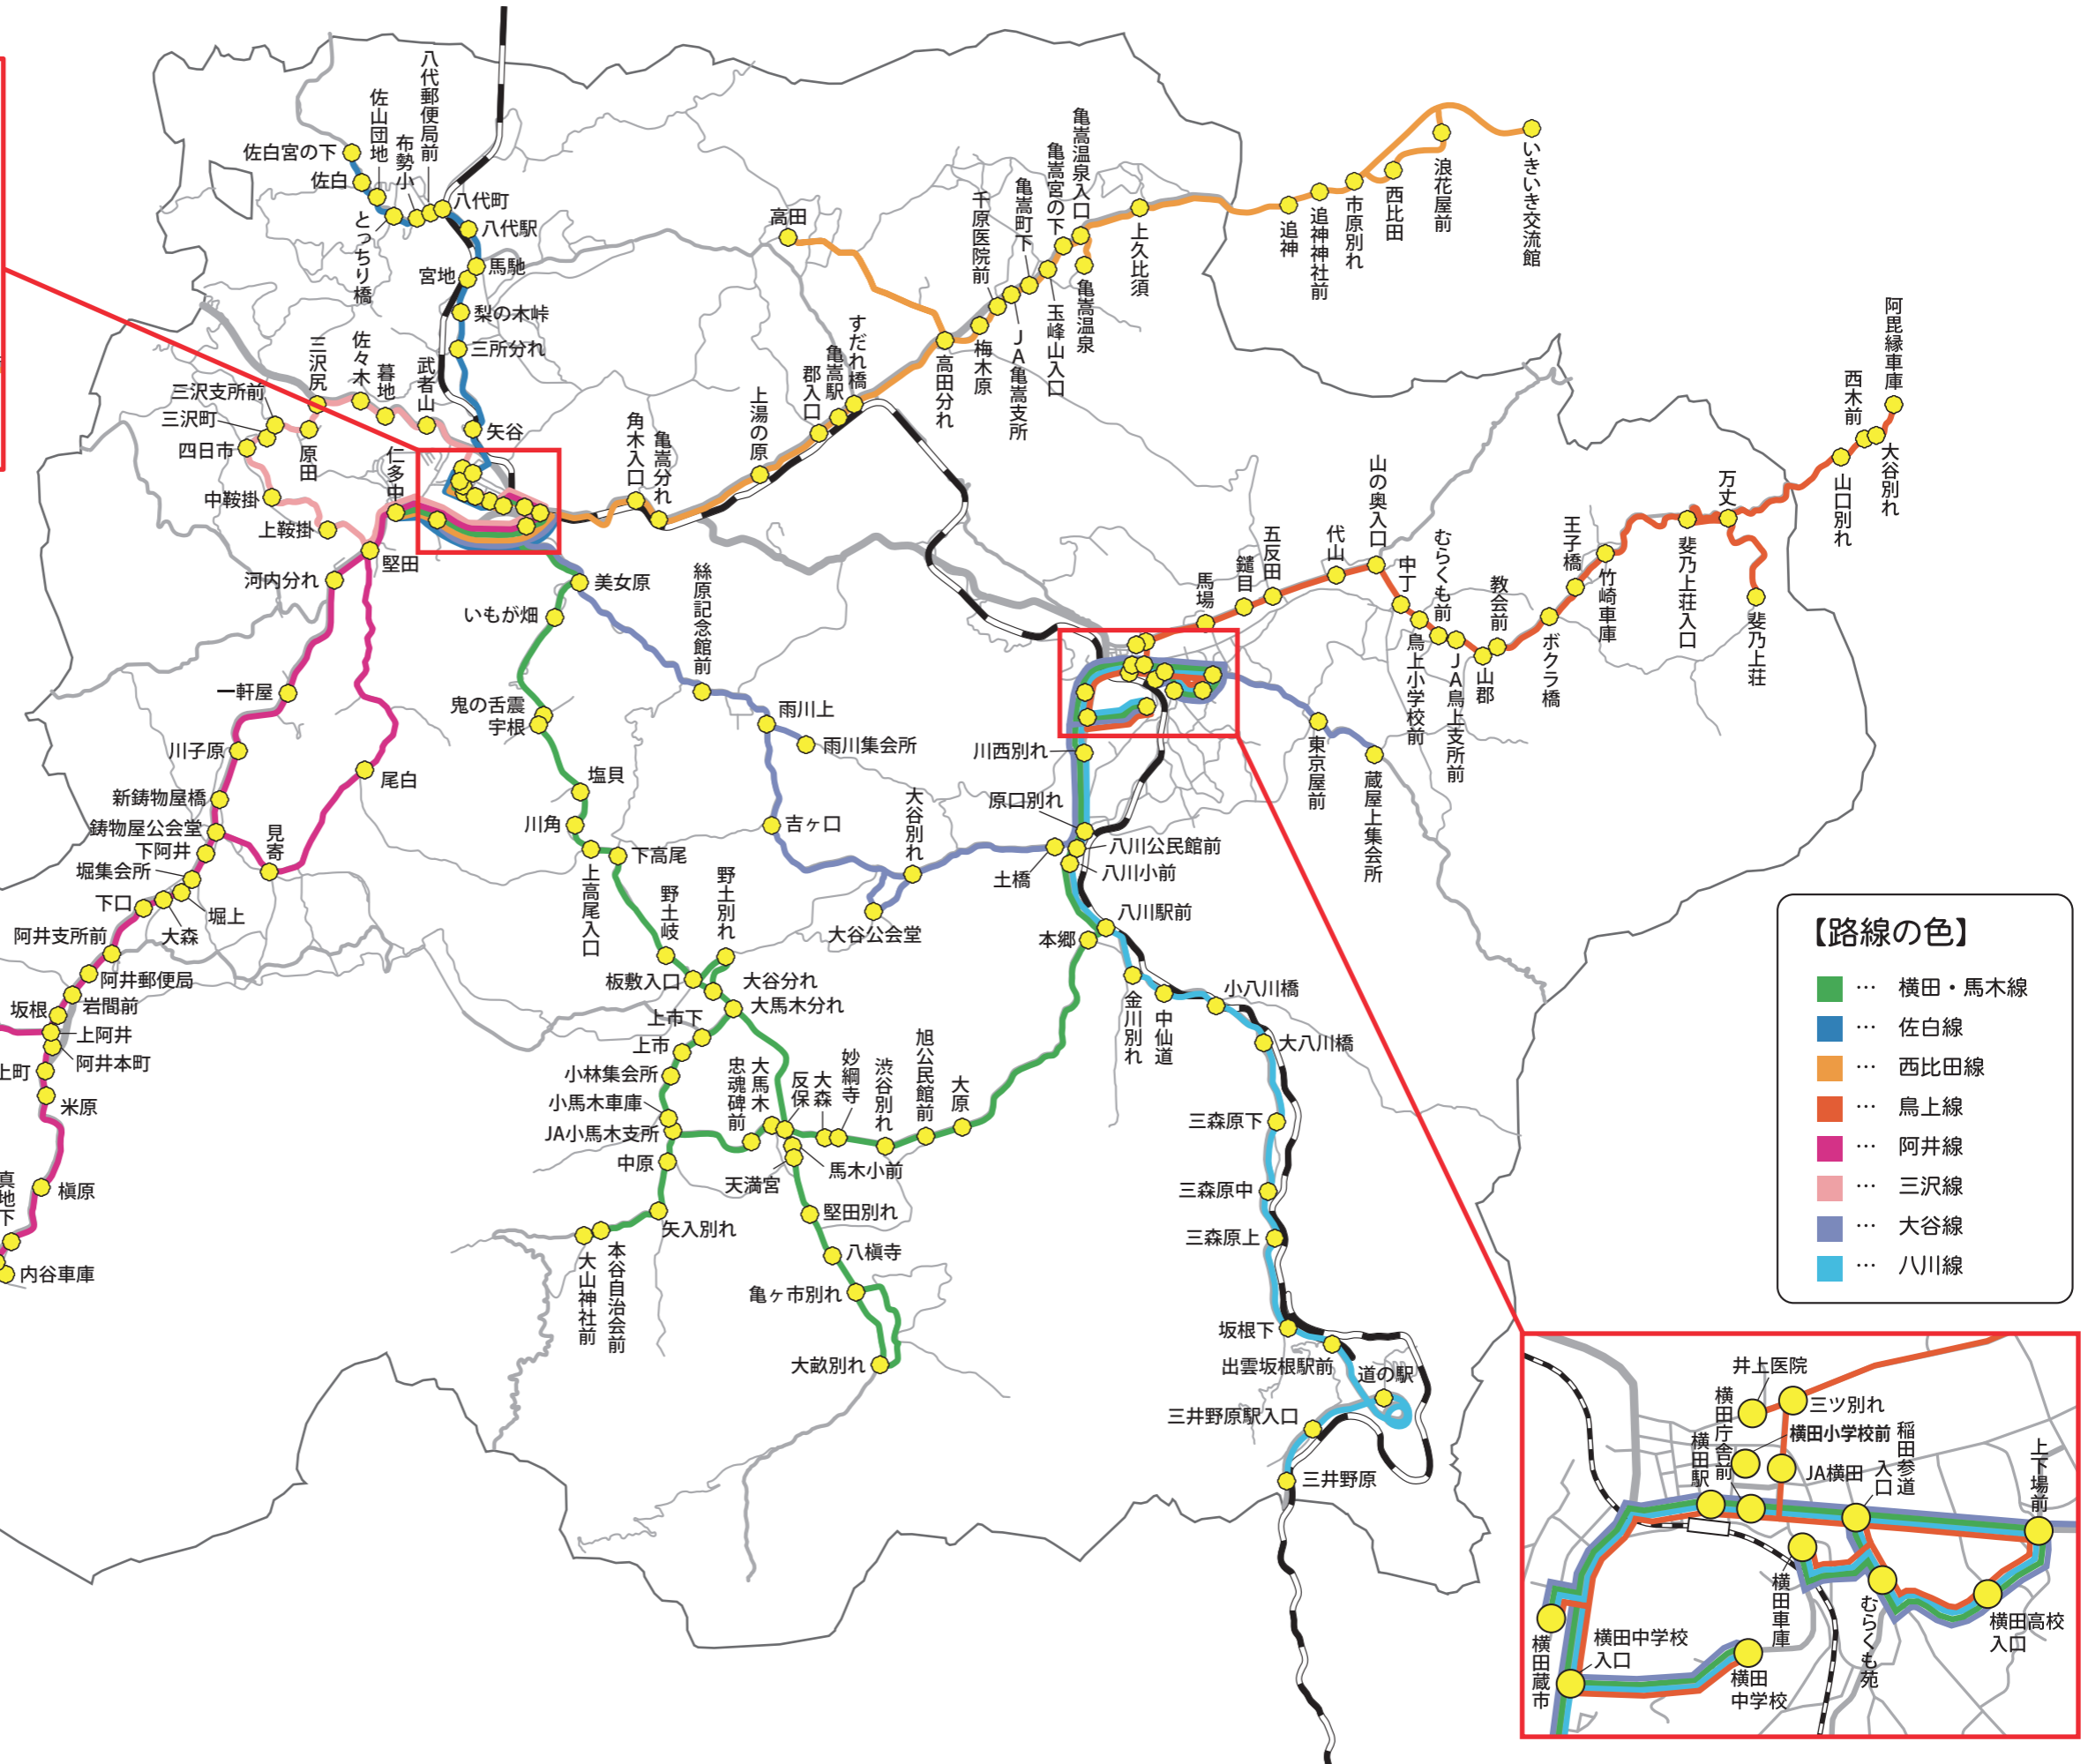

奥出雲交通路線図

【路線の色】

- … 横田・馬木線
- … 佐白線
- … 西比田線
- … 鳥上線
- … 阿井線
- … 三沢線
- … 大谷線
- … 八川線

道の駅たかの
福祉健康センター
高野郵便局
市原
三沢口
和南原小学校前
和南原集会所
寸為

坂根下
出雲坂根駅前
道の駅
三井野原駅前
三井野原

井上医院
横田庁舎前
横田駅
横田中学校
横田中学校入口
横田中学校
横田高校入口
上下場前
三ツ別れ
横田小学校前
JA横田
稲田参道
横田参道
横田車庫
むらくも苑