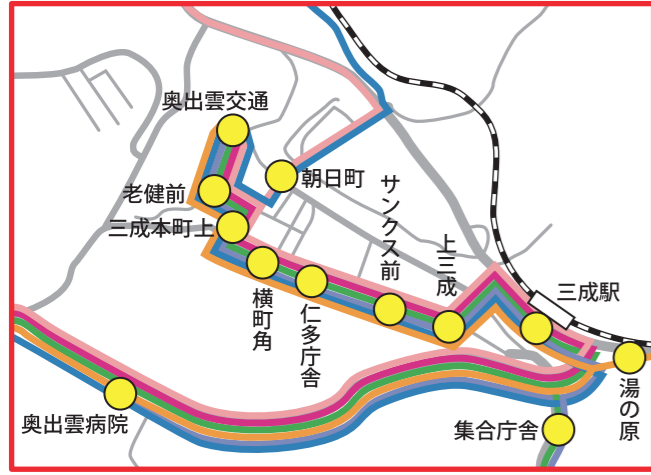

奥出雲交通路線図

【路線の色】

- … 横田・馬木線
- … 佐白線
- … 西比田線
- … 鳥上線
- … 阿井線
- … 三沢線
- … 大谷線
- … 八川線

道の駅たかの
福祉健康センター
高野郵便局
市原
三沢口
和南原小学校前
和南原集会所
寸為

坂根下
出雲坂根駅前
道の駅
三井野原駅前
三井野原

井上医院
横田庁舎前
横田駅
横田中学校
横田中学校入口
横田中学校
横田高校入口
上下場前
三ツ別れ
横田小学校前
JA横田
稲田参道
横田参道
横田車庫
むらくも苑