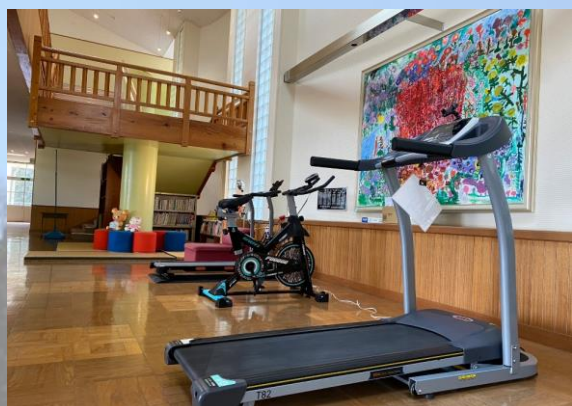

『にたまご』 スポーツジムオープン！

旧高田小学校にスポーツジムができました！！
専門知識を持った学生たちがあなたの健康な生活をサポート致します！！
ぜひ、お立ち寄りください！

11月21日
12月19日
19～20時
奥出雲町役場健康福祉課
出張栄養相談があります

充実したトレーニング機器

ランニングマシンやエアロバイクはもちろん、ダンベルなどの本格的な器具から高齢者、女性でも始めやすい器具までしっかりそろっています！

学生による個別指導も可能

器具の使い方、トレーニングの方法が分からない方でも、学生が丁寧に指導致します。初めての方でも安心してジムをご利用頂くことが可能です！

ジムだけではない！！

にたまごは奥出雲町の様々な場所で活動しています。今後は健康教室やピラティス教室も計画中... 乞うご期待です！！

～営業日～

■火曜日：18時～22時

■土曜日：9時～17時

お待ちしております！！