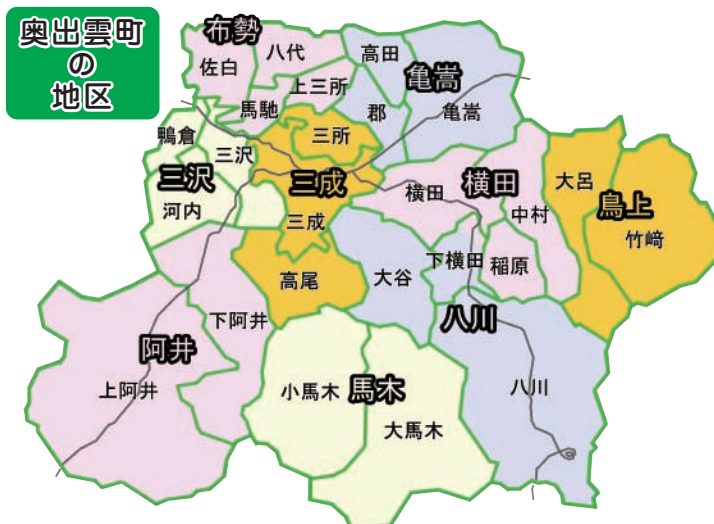

2月の行事予定

1日 土	第18回小学生スーパーホッケー交流大会(町民体育館)
2日 日	
3日 月	チャレンジスポーツ教室(町民体育館)20:00～
4日 火	軽スポーツの集い(布勢小学校体育館)
5日 水	
6日 木	
7日 金	年金出張相談(仁多庁舎)10:00～15:30 乳がん検診(阿井・三成)
8日 土	
9日 日	結婚相談(社協仁多事務所)10:00～12:00
10日 月	
11日 火	建国記念の日
12日 水	
13日 木	論語素読「仁多志学塾」(奥出雲多根自然博物館) 1歳6ヶ月児検診(H24年6月・7月生)
14日 金	乳がん検診(三成)
15日 土	
16日 日	第7回仁多米振興大会(カルチャープラザ仁多)
17日 月	町県民税等申告相談(3月17日まで(※土日を除く)) { 仁多地域の方:カルチャープラザ仁多 } { 横田地域の方:横田コミュニティセンター } チャレンジスポーツ教室(横田小学校体育館)20:00～
18日 火	軽スポーツの集い(布勢小学校体育館)
19日 水	
20日 木	乳児健診(H25年6月・7月生)(H25年3月・4月生)
21日 金	年金出張相談(横田庁舎)10:00～15:30
22日 土	
23日 日	
24日 月	
25日 火	
26日 水	
27日 木	
28日 金	高田幼稚園閉園式

※記事に出てくる地区の確認にご利用ください