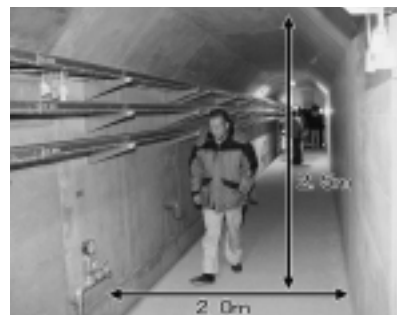

操作室からは、堤体上部とダム湖の貯水状況を見渡すことができます。参加者は、最新の管理システムを間近で見たり、貯水状況

「管理作業の際は、この坑道を昇り降りしている」と現場担当者から説明を受け、参加者は、普段入ることが出来ない坑道を歩きながら、ダム管理の大変さを実感していました。

説明を熱心に聴く参加者

坑道内の様子

子どもたちがスーパーホッケーで交流

第15回小学生
スーパーホッケー交流大会

声援を受け懸命にプレー