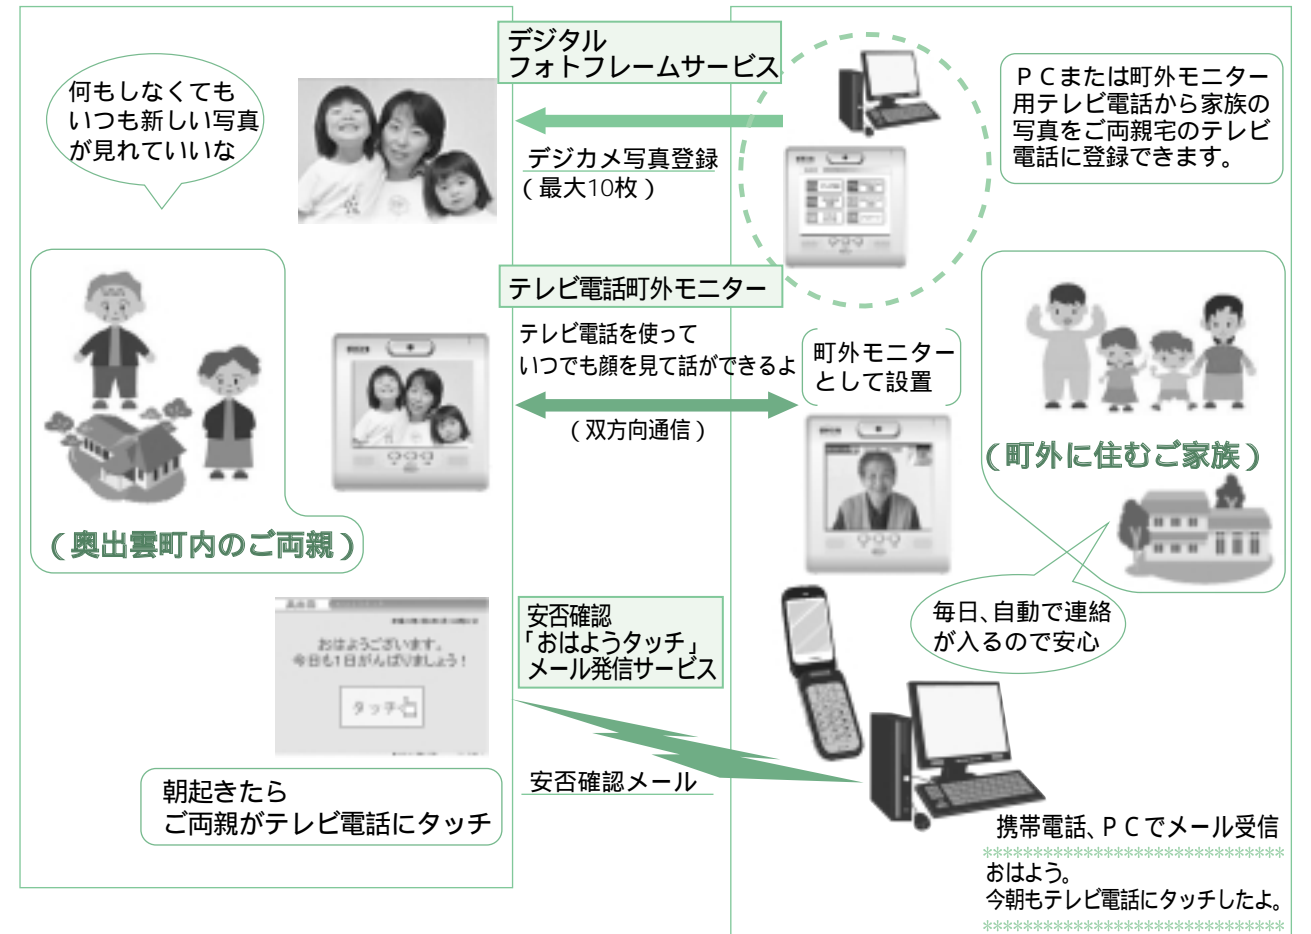

お問合せ先：総務課総務係 有線31 - 5224 電話：54 - 2505まで

遠方家族の写真も配信！！

4月から 双方向通信でサービスを充実

高齢者の方がテレビ電話の画面に触れるだけで、遠方にいる家族の携帯やパソコンにメールが配信されるサービスをこれまで行なってきましたが、4からは更に、次のサービスが加わりました。

デジタルフォトフレームサービスを始めました

遠方に住む家族がテレビ電話(町外モニター専用端末)や自宅のパソコンから、写真を最大10枚登録できます。デジタルカメラの写真は1時間おきに更新され、高齢者宅のテレビ電話に自動的に写し出され、ご家族の写真など楽しむことができます。

町外モニターを募集しています

最大半年間、テレビ電話の端末が貸し出され、高齢者の方の表情などを確認しながら安否確認などができます。

テレビ電話を活用したご家族のつながり『まめな家族サービス』概要

三成公園遊園地に大型シェルターが完成

毎年多くの家族連れで賑わう三成公園遊園地に、休憩施設となる大型シェルターを整備しました。雲の形をイメージしたシェルターは、宝くじの普及宣伝事業として設置されたもので、公園内全体が見渡せる位置にあり、来園者が自然を十分に堪能し、急な天候の変化にも安心して利用できます。