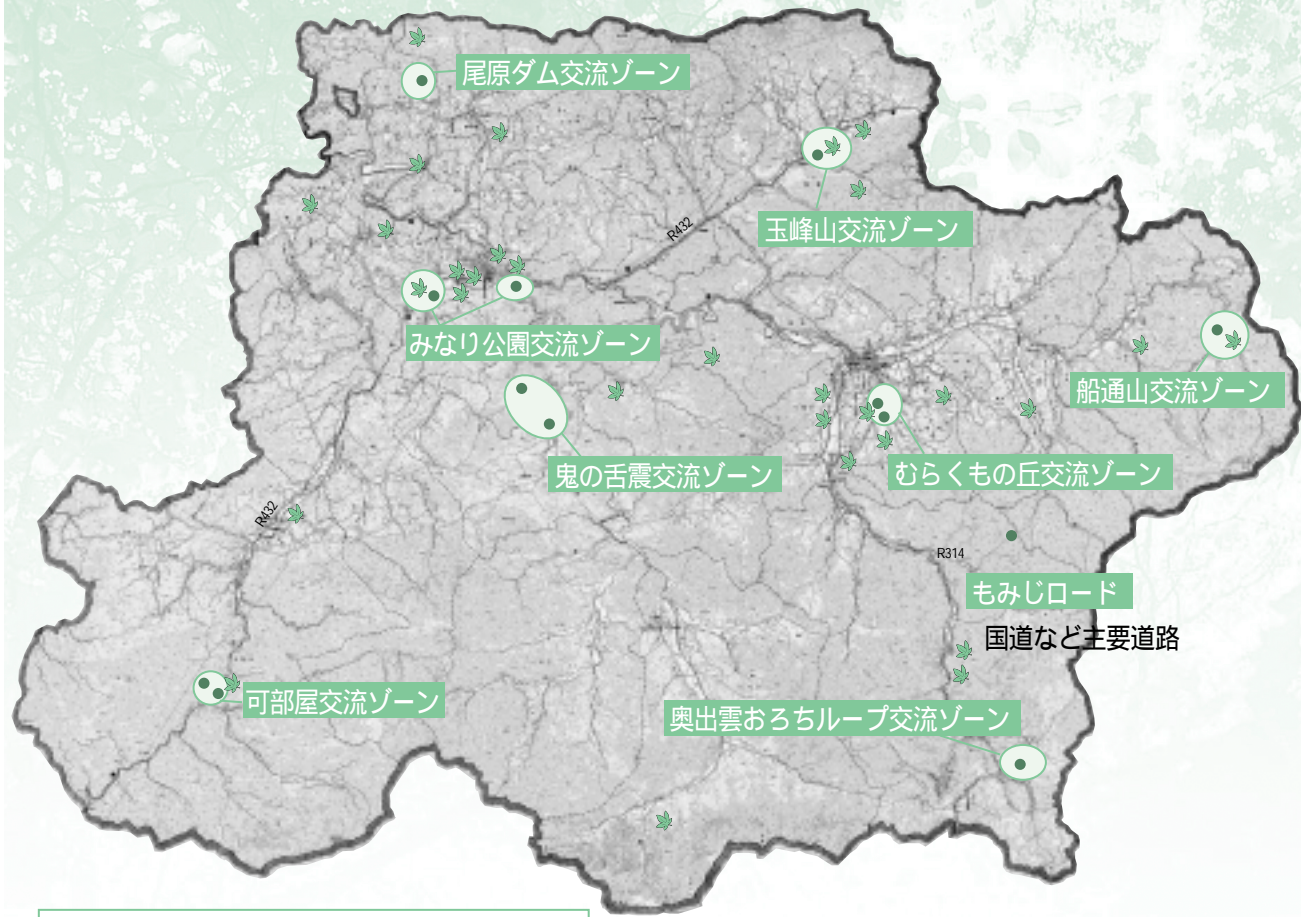

もみじの植栽箇所

● は、町で植栽した箇所。
 ▲ は、自治会、ボランティアで植栽された箇所

その他、自治会等で植栽して
 いただいています。

もみじの管理方法

平成十八年六月に、奥出雲町の町木として「もみじ」が選定されました。「もみじ」は、春には新緑、秋には紅葉と四季を通して楽しみ、奥出雲町の気候に合っています。町では、地域住民が心やすらげる環境づくり、新たな地域資源として、交流人口の拡大を図ることを目的に、平成十八年から十九年の二年間で、集落、ボランティアの皆さんの協力を図り、町内各所に「もみじ」を植栽しました。今度も、美しい「もみじ」に彩られた奥出雲町となるよう、管理についても、皆様のご協力をお願いいたします。

みんなであつくりよう！ 奥出雲もみじの里づくり

平成21年度 宝くじコミュニティ助成事業 八代昭和会にテント等イベント備品が整備されました。

今年度、実施団体の負担金と(財)自治総合センターのコミュニティ助成金を活用し、八代昭和会(布勢)にテント、机、椅子などのイベント備品が整備されました。

この助成金は宝くじの収入を財源とし、地域コミュニティの健全な発展を図るためのものです。今回の整備により、地域コミュニティ活動の更なる推進が期待されます。

あなたの写真を町のカレンダーに

平成22年 ふるさとカレンダー写真募集

【写真】

- ・季節感漂う郷土の写真
- ・地域の祭りやイベント など

【規格】プリントした写真(2Lサイズ以上)、ネガ、ポジ、フィルムなど

【募集期間】

平成21年8月1日～8月31日

【お問合せ・送付先】

役場地域振興課まで
 (有線) 31 5261
 (電話) 54 2524

お父さん頑張れ！(幼稚園種目)

うまく走れるかな(400歳リレー)

七月五日、第百十二回八川地区民体育大会が、八川運動公園で開催され、晴天の下、十九種目に子供から大人まで多くの方が参加し賑わいました。

なお今年度、町が整備を進めていた運動公園内のトイレや倉庫も完成し、利便性が向上しました。今後、様々な地域の活動に利用されます。

第百十二回 八川地区民体育大会